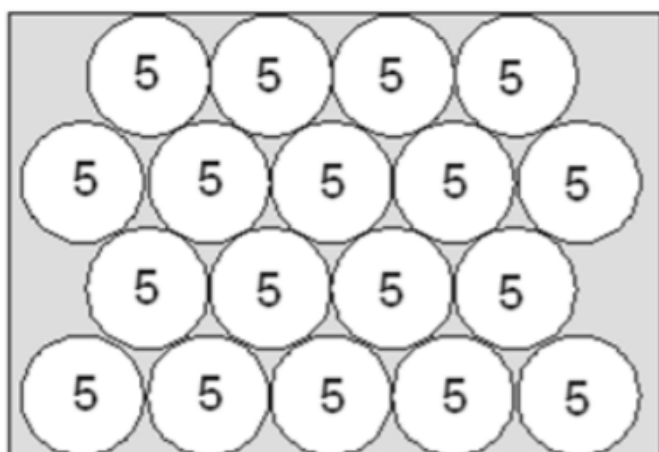

DIMENSIONS / POIDS				ORNEMENT	
Diamètre supérieur (inner)	214 mm (b)	Volume total (jusqu'au bord)	5900 ml	Offset à sec	Non
Diamètre supérieur (avec bride)	225 mm (a)	Poids du seau	142 g	IML	oui
Diamètre inférieur (outside)	193 mm (c)	Poids de l'anse (recourbée)	3,8 g	Partial IML	Non
Hauteur	187 mm (h)	Poids de l'anse (métal)	-	Détails inclus dans les patrons de décoration.	
Tolérance de dimension	+/- 1 mm	Tolérance de poids	+/- 5%		

LIDS:							
Nom:	P-05FB/1	Nom:	P-05LB/1	Nom:	P-05LB/3	Nom:	P-05LB/4
Foiling:	oui	Foiling:	Non	Foiling:	Non	Foiling:	Non
Poids:	40 g	Poids:	32 g	Poids:	32 g	Poids:	32 g
IML	oui	IML	oui	IML	oui	IML	oui
Offset:	Non	Offset:	Non	Offset:	Non	Offset:	Non
Hauteur avec le couvercle	194 mm	Hauteur avec le couvercle	188 mm	Hauteur avec le couvercle	188 mm	Hauteur avec le couvercle	188 mm
Capacité sous le couvercle	5900 ml	Capacité sous le couvercle	5500 ml	Capacité sous le couvercle	5500 ml	Capacité sous le couvercle	5500 ml

MATÉRIAU / CONDITIONS DE TRANSPORT ET DE STOCKAGE

	EMBALLAGE TRANSPARENT	AUTRES EMBALLAGES
Poids maximum de la charge	- kg	5.5 kg
Charge maximale pour le seau inférieur.	- kg	23.1 kg

Les valeurs indiquées s'appliquent à des températures ambiantes inférieures à 26°C.

PALETTISATION

Disposition dans le contour de la palette 1200 x 800 mm

- Seaux et couvercles sont fabriqués en polypropylène (PP).
- Les emballages doivent subir des essais de stockage et de transport dans l'environnement de leur utilisation prévue.
- Il est de la responsabilité du client de valider l'emballage avec la charge cible.
- Toutes les matières premières, les compléments et les colorants utilisés dans la production d'emballages destinés à l'industrie alimentaire sont approuvés pour le contact avec les aliments.
- Le fabricant n'est pas responsable de toute déformation de l'emballage résultant de l'"empilage" de palettes individuelles ou de la mise en place de charges supplémentaires sur celles-ci.
- Le produit est disponible en blanc ou coloré selon la commande du client. [Découvrez d'autres couleurs](#)

Palettisation à la livraison: 1080 pièces (emballé dans une hotte ou un sac)

Édition 8 / Vérifié 01/02/2024